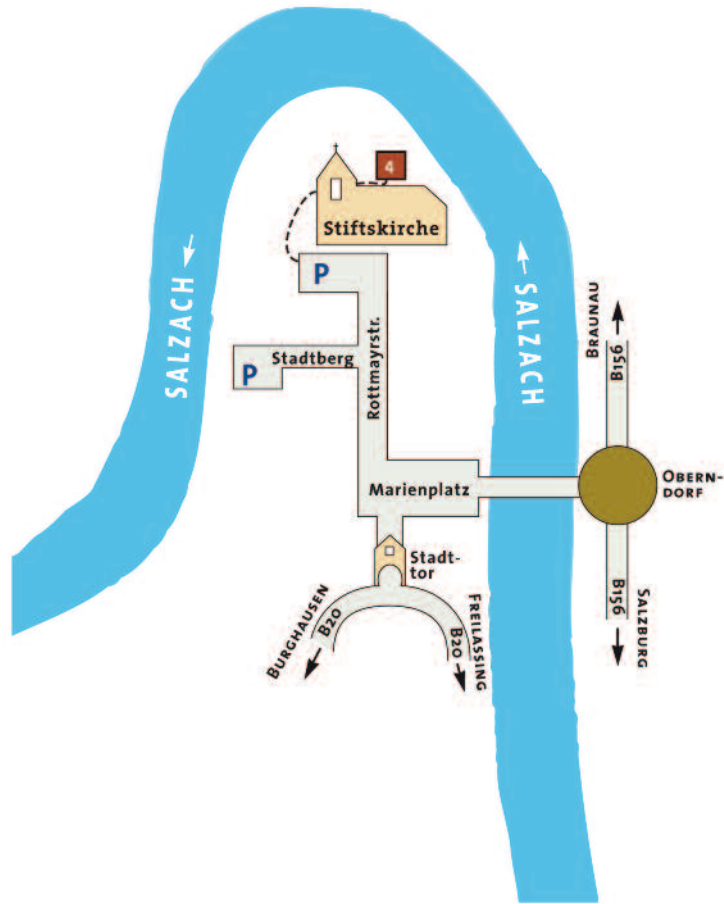

# Wegbeschreibung Elisabeth Jakob

Bitte drucken Sie sich diese Wegbeschreibung aus, wenn Sie das erste Mal zu mir kommen, die Praxis liegt etwas versteckt!

**Elisabeth Jakob**  
Heilpraktikerin - Homöopathin  
Spannbrucker Platz 4  
83410 Laufen an der Salzach  
Telefon: +43 / (0)664 / 340 53 15

Der Spannbrucker Platz befindet sich am Ende der Rottmayrstraße. Die Rottmayrstraße führt geradewegs auf das Südportal der Stiftskirche zu (1). Dort wenden Sie sich nach links...

...und gehen durch den überdachten Kreuzgang (2) um die Kirche herum, an der nördlichen Kirchentüre (3, rechts im Bild) vorbei, bis Sie fast ganz am Ende des Kreuzganges (4) links die Haustüre (5) finden.